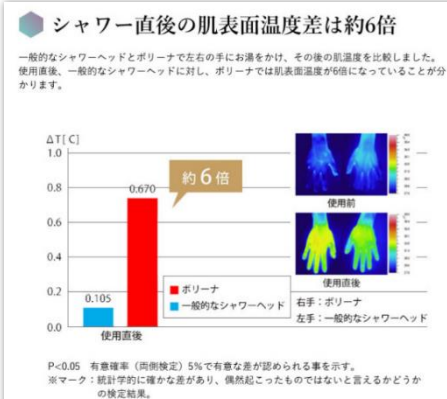

“ぽかぽか”持続し免疫力アップ！

岐阜の町工場が生んだ『ボリーナ ワイドプラス』シャワーヘッド

—10月13～15日『介護&看護 EXPO(幕張メッセ)』にてブース出店—

■お風呂で免疫力アップ！節水式シャワーヘッドでヒートショック予防対策

免疫力を上げると考えられている生活習慣の一つ、『入浴』。入浴すると、血流が良くなり、免疫細胞が体内を効率よく循環するようになります。また体温上昇そのものが免疫細胞を活性化するといわれています。

冬季の入浴で注意すべきことは、寒暖差による『ヒートショック』。厚生労働省の「人口動態調査」によると、高齢者の「不慮の溺死及び溺水」による死亡者数は高い水準で推移しており、ヒートショックによる事故は冬季を中心に多く発生しています。

ヒートショックを抑えるためには、入浴前にシャワーで浴室を温め、室温を上げてから入浴することが大切です。弊社の『ボリーナ ワイドプラス』は、ウルトラファインバブルを発生させると同時に水量を**50%カット**できる節水機能を搭載。水量が少なくて済むため、お湯を沸かす量も減少、**光熱費の削減**にも繋がります。「浴室を温めるためにシャワーを使う」ということに抵抗がある方も、安心してヒートショック予防対策ができます。

■ウルトラファインバブルで肌表面温度上昇！

『ボリーナ ワイドプラス』は、超微細な気泡「ウルトラファインバブル」が毛穴やシワの奥まで入り込み、保温を持続させます。入浴後の身体の“ぽかぽか”が続き、体温の上昇を感じていただけます。弊社のシャワーを浴びることで、**肌表面温度差は通常のシャワーヘッドのおよそ6倍**。ボリーナで貯めた浴槽に入浴すると、**通常のおよそ27%肌表面温度が上昇**しました。

■『ボリーナ ワイドプラス』とは…？

『ボリーナ ワイドプラス』は累計本数80万本を突破したシャワーヘッド「ボリーナ」シリーズの最新商品です。最小で0.0001mm「ウルトラファインバブル」を作り出し、**洗浄・保湿・保温効果**はもちろんのこと、最大で**50%の節水**を実現。シャワーホルダーにかけた状態でもヘッドの向きを自由自在に回転して、好きな位置に固定したままシャワーを浴びることができる「ライトターン機能」を内蔵しています。