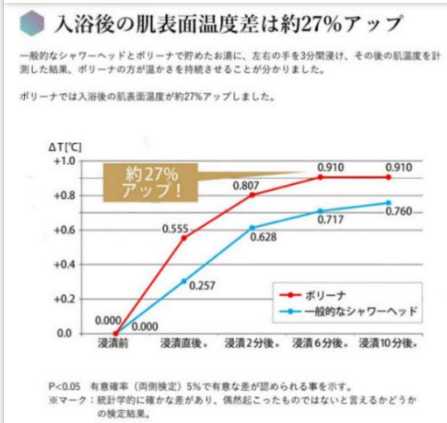

“ぽかぽか”持続し免疫力アップ！

岐阜の町工場が生んだ『ボリーナ ワイドプラス』シャワーヘッド

—10月13～15日『介護&看護 EXPO(幕張メッセ)』にてブース出店—

■お風呂で免疫力アップ！節水式シャワーヘッドでヒートショック予防対策

免疫力を上げると考えられている生活習慣の一つ、『入浴』。入浴すると、血流が良くなり、免疫細胞が体内を効率よく循環するようになります。また体温上昇そのものが免疫細胞を活性化するといわれています。

冬季の入浴で注意すべきことは、寒暖差による『ヒートショック』。厚生労働省の「人口動態調査」によると、高齢者の「不慮の溺死及び溺水」による死亡者数は高い水準で推移しており、ヒートショックによる事故は冬季を中心に多く発生しています。

ヒートショックを抑えるためには、入浴前にシャワーで浴室を温め、室温を上げてから入浴することが大切です。弊社の『ボリーナ ワイドプラス』は、ウルトラファインバブルを発生させると同時に水量を**50%カット**できる節水機能を搭載。水量が少なくて済むため、お湯を沸かす量も減少、**光熱費の削減**にも繋がります。「浴室を温めるためにシャワーを使う」ということに抵抗がある方も、安心してヒートショック予防対策ができます。

■ウルトラファインバブルで肌表面温度上昇！

『ボリーナ ワイドプラス』は、超微細な気泡「ウルトラファインバブル」が毛穴やシワの奥まで入り込み、保温を持続させます。入浴後の身体の“ぽかぽか”が続き、体温の上昇を感じていただけます。弊社のシャワーを浴びることで、**肌表面温度差は通常のシャワーヘッドのおよそ6倍**。ボリーナで貯めた浴槽に入浴すると、**通常のおよそ27%肌表面温度が上昇**しました。

■『ボリーナ ワイドプラス』とは…？

『ボリーナ ワイドプラス』は累計本数80万本を突破したシャワーヘッド「ボリーナ」シリーズの最新商品です。最小で0.0001mm「ウルトラファインバブル」を作り出し、**洗浄・保湿・保温効果**はもちろんのこと、最大で**50%の節水**を実現。シャワーホルダーにかけた状態でもヘッドの向きを自由自在に回転して、好きな位置に固定したままシャワーを浴びることができる「ライトターン機能」を内蔵しています。