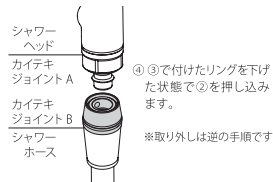

取付方法

TKS

製造元 株式会社 TKS

URL <https://tks-gifu.jp>

お客様サポート TEL 058-248-5822 10:00-13:00 14:00-17:00

土日・祝日(年末年始夏期休暇)を除く

E-mail support@tks-gifu.jp

〒500-8154 岐阜県岐阜市木ノ下町2丁目4番地 TKS BLDG.