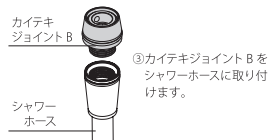

取付方法

TKS

製造元 株式会社 TKS

URL <https://tks-gifu.jp>

お客様サポート TEL 058-248-5822 10:00-13:00 14:00-17:00

土日・祝日(年末年始夏期休暇)を除く

E-mail support@tks-gifu.jp

〒500-8154 岐阜県岐阜市木ノ下町2丁目4番地 TKS BLDG.