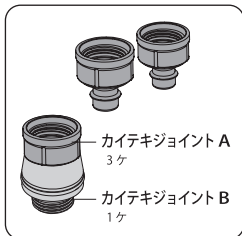

# ワンタッチで、シャワーヘッドの交換が可能に

## 製品内容

ねじサイズ G 1/2 専用品です

取付可能メーカー

TOTO LIXIL(INAX)※

SAN-EI KAKUDAI

シャワーヘッド、シャワーホースのねじをご確認ください。

※止水ボタン付きシャワーヘッドは除く

品名	カイトキジョイント
品番	TK-T001
サイズ	Φ31×46mm
重量	約 58g
材料	金属材料／ステンレス、 真鍮(めっき仕上げ) 樹脂材料／ポリアセタール ゴム材料／EPDM